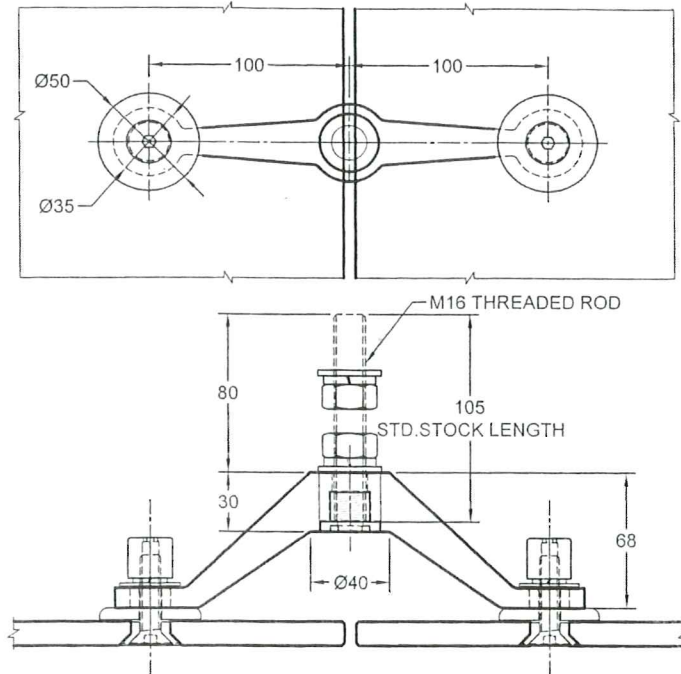

Merchant Price List

FRAMELESS GLASS HEAVY WEIGHT SPIDERS

Code	Description	Price
446/2M	Specify Glass Thickness and Fixing Type S.T.D Finish 316SSS	P.O.A

Glass Fasteners
Standard

3 Options

 <p>6.8</p> <p>FIXED M10 Csk SCREW</p>  <p>45° $\varnothing 29$</p> <p>Glass Hole Detail</p>	 <p>6.8</p> <p>FIXED M10 Csk SCREW Ra DISC</p>  <p>$\varnothing 20$</p> <p>Glass Hole Detail</p>	 <p>52</p> <p>SWIVEL 32/22-22n</p>  <p>45° $\varnothing 38$</p> <p>Glass Hole Detail</p>	 <p>50</p> <p>SWIVEL 60/22-22n</p>  <p>$\varnothing 27$</p> <p>Glass Hole Detail</p>
--	--	--	--