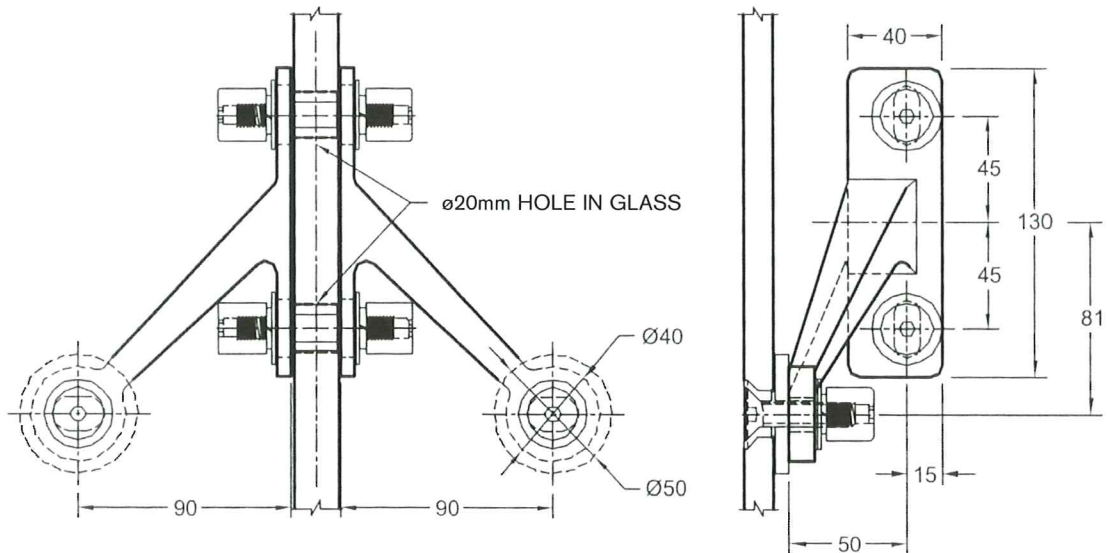

# FRAMELESS GLASS HEAVY WEIGHT SPIDERS

Code	Description	Price
445/4/2Y	Specify Glass Thickness and Fixing Type S.T.D Finish 316SSS	P.O.A

### 3 Options

 <p>6.8</p> <p><b>FIXED</b> M10 Csk SCREW</p>  <p>45°   Ø20   Ø29</p> <p>Glass Hole Detail</p>	 <p>47</p> <p><b>SWIVEL</b> 26/20-15n</p>  <p>45°   Ø24   Ø32</p> <p>Glass Hole Detail</p>	 <p>53</p> <p><b>SWIVEL</b> 32/22-20n</p>  <p>45°   Ø27   Ø38</p> <p>Glass Hole Detail</p>
--	---	--