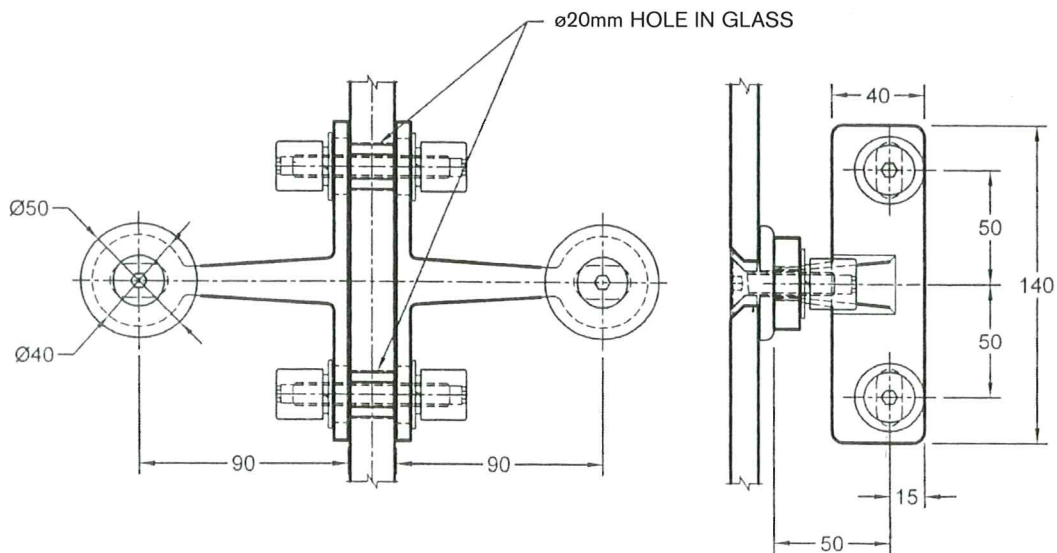

# FRAMELESS GLASS HEAVY WEIGHT SPIDERS

Code	Description	Price
445/2M	Specify Glass Thickness and Fixing Type S.T.D Finish 316SSS	P.O.A

### 3 Options

 <p>6.8</p> <p><b>FIXED M10 Csk SCREW</b></p>  <p>45°</p> <p>Ø20</p> <p>Ø29</p> <p><b>Glass Hole Detail</b></p>	 <p>6.8</p> <p><b>FIXED M10 Csk SCREW Ra DISC</b></p>  <p>Ø20</p> <p><b>Glass Hole Detail</b></p>	 <p>52</p> <p><b>SWIVEL 32/22-22n</b></p>  <p>45°</p> <p>Ø27</p> <p>Ø38</p> <p><b>Glass Hole Detail</b></p>	 <p>50</p> <p><b>SWIVEL 60/22-22n</b></p>  <p>Ø27</p> <p><b>Glass Hole Detail</b></p>
---	---	---	---