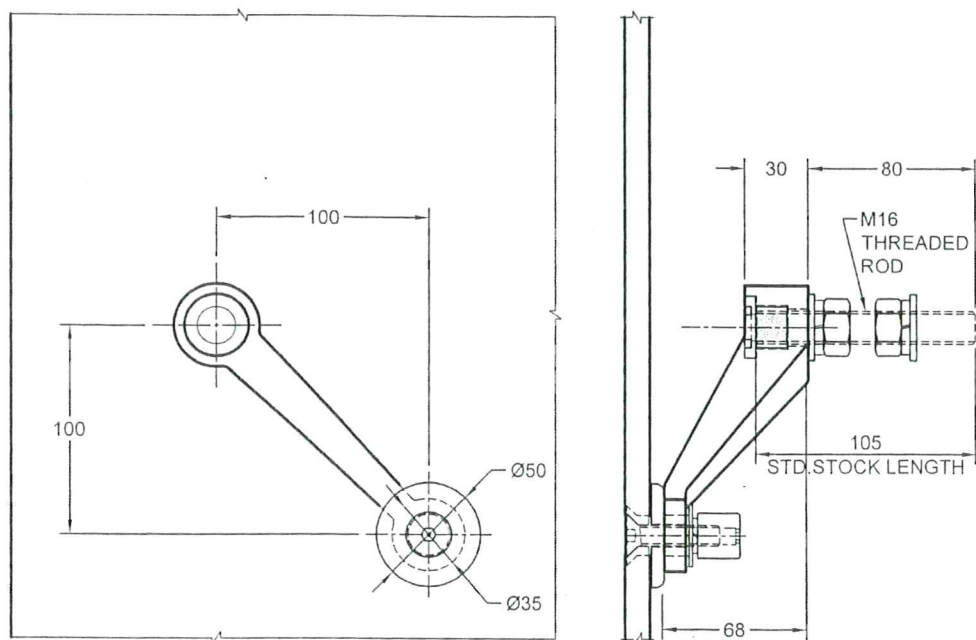

# FRAMELESS GLASS HEAVY WEIGHT SPIDERS

Code	Description	Price
446/4M/1	Specify Glass Thickness and Fixing Type S.T.D Finish 316SSS	P.O.A

Glass Fasteners  
Standard

3 Options

 <p>6.8</p>	 <p>6.8</p>	 <p>52</p>	 <p>50</p>
<p><b>FIXED</b> M10 Csk SCREW</p>  <p>45° <math>\varnothing 29</math></p>	<p><b>FIXED</b> M10 Csk SCREW Ra DISC</p>  <p><math>\varnothing 20</math></p>	<p><b>SWIVEL</b> 32/22-22n</p>  <p>45° <math>\varnothing 38</math></p>	<p><b>SWIVEL</b> 60/22-22n</p>  <p><math>\varnothing 27</math></p>
Glass Hole Detail	Glass Hole Detail	Glass Hole Detail	Glass Hole Detail